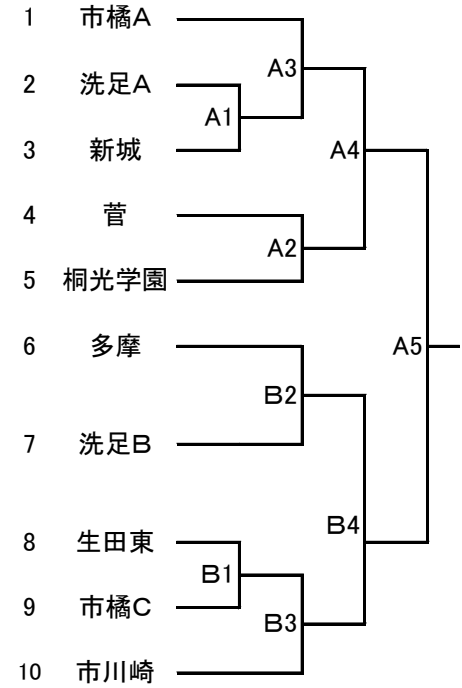

平成31年度春季市民高等学校男女バレーボール大会 組合せ

■2019年4月14日(日)

【男子】

会場:市立橋高等学校

競技	審判	総務
中村	橋本	露木

平成31年度春季市民高等学校男女バレーボール大会 組合せ

■2019年4月14日(日)

【女子】 会場: 県立菅高校

会場: 県立百合丘高等学校

競技	審判	総務
坂梨	布施	肥田

競技	審判	総務
田村	吉田	村上