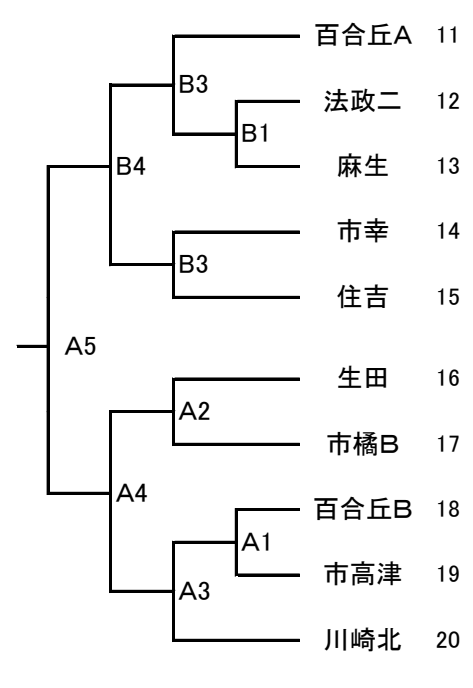

平成31年度春季市民高等学校男女バレーボール大会 組合せ

■2019年4月14日(日)

【男子】

会場:市立橋高等学校

競技	審判	総務
中村	橋本	露木

平成31年度春季市民高等学校男女バレーボール大会 組合せ

■2019年4月14日(日)

【女子】 会場: 県立菅高校

会場: 県立百合丘高等学校

競技	審判	総務
坂梨	布施	肥田

競技	審判	総務
田村	吉田	村上