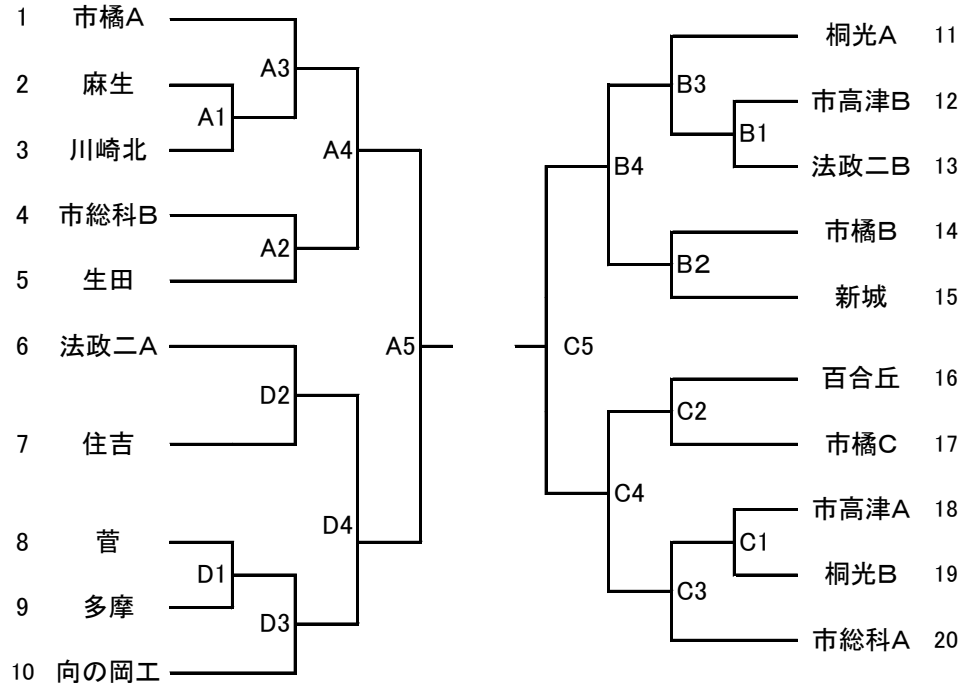

平成31年度春季市民高等学校男女バレーボール大会 組合せ

■2019年4月14日(日)

【男子】

会場:市立橋高等学校

競技	審判	総務
中村	橋本	露木

平成31年度春季市民高等学校男女バレーボール大会 組合せ

■2019年4月14日(日)

【女子】 会場: 県立菅高校

会場: 県立百合丘高等学校

競技	審判	総務
坂梨	布施	肥田

競技	審判	総務
田村	吉田	村上